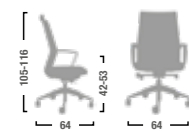

Il mood di Duke

The Duke's
mood

I modelli

Models

DU101-DU201
Poltrona presidenziale con braccioli e oscillante mov. 27 tilting.
Presidential armchair with mov. 27 tilting.

DU103-DU203
Poltrona direzionale con braccioli e oscillante mov. 27 tilting.
Directional armchair with mov. 27 tilting.

DU101-DU201

DU103-DU203

Poggiatesta regolabile in altezza imbottito.
Height adjustable headrest padding.

Poggiatesta regolabile in altezza rete.
Height adjustable headrest mesh.