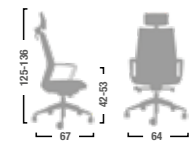

Il mood di Duke

The Duke's
mood

I modelli

Models

DU101-DU201
Poltrona presidenziale con braccioli e oscillante mov. 27 tilting.
Presidential armchair with mov. 27 tilting.

DU103-DU203
Poltrona direzionale con braccioli e oscillante mov. 27 tilting.
Directional armchair with mov. 27 tilting.

DU101-DU201

DU103-DU203

Poggiatesta regolabile in altezza imbottito.
Height adjustable headrest padding.

Poggiatesta regolabile in altezza rete.
Height adjustable headrest mesh.