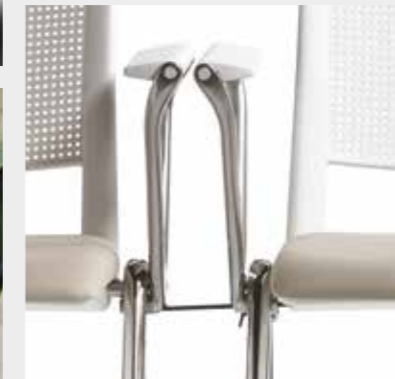

Il mood di Free

The Free's
mood