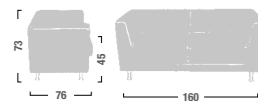

Models

Imbottitura: in resina poliuretana e dacron.
Padding: polyurethan resin and dacron.

Struttura: in legno.
Frame: wood.

Piedini in nylon cromato.
Feet in chromed nylon.

CP1

CP2

CP4

CP3

CP5

CP4

Tavolino attesa.
Waiting table.

CP1

Poltrona.
One-seat divan.

CP5

Tavolino attesa.
Waiting table.

CP2