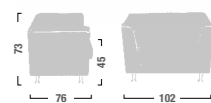

Models

Imbottitura: in resina poliuretana e dacron.
Padding: polyurethan resin and dacron.

Struttura: in legno.
Frame: wood.

Piedini in nylon cromato.
Feet in chromed nylon.

CP1

CP2

CP4

CP3

CP5

CP4

Tavolino attesa.
Waiting table.

CP1

Poltrona.
One-seat divan.

CP5

Tavolino attesa.
Waiting table.

CP2