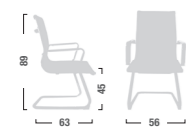

I modelli

Models

KM31-KM35

KM33-KM37

KM38

KM31-KM35

Poltrona presidenziale con braccioli e oscillante mov. 3 - 11.
Presidential armchair with mov. 3 - 11 tilting.

KM33-KM37

Poltrona direzionale con braccioli e oscillante mov. 3 - 11.
Directional armchair with mov. 3 - 11 tilting.

KM38

Poltrona attesa fissa con braccioli.
Fixed armchair.