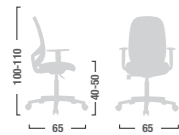

I modelli

Models

NM15-NM11-NM13-NM25-NM21-NM23

Poggiatesta regolabile in altezza rete.
Height adjustable headrest mesh.

NM15
Poltrona ergonomica con braccioli regolabili mov. 29.
Ergonomic armchair with adjustable armrests mov. 29.

NM11
Poltrona ergonomica con braccioli regolabili mov. 28.
Ergonomic armchair with adjustable armrests mov. 28.

NM13
Poltrona ergonomica con braccioli regolabili mov. 4.
Ergonomic armchair with adjustable armrests mov. 4..

NM25
Poltrona ergonomica con braccioli regolabili mov. 29.
Ergonomic armchair with adjustable armrests mov. 29.

NM21
Poltrona ergonomica con braccioli regolabili mov. 28.
Ergonomic armchair with adjustable armrests mov. 28.