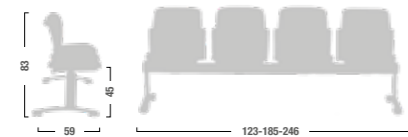

I modelli

Models

SD10

SD12

SD20

SD22

Panca a 2-3-4 posti.
2-3-4 seater bench.

Scocca: in polipropilene.
Body: in polypropilene.

Telaio fisso: in acciaio cromato.
Fixed frame: in chromed steel.

SD10

Sedia fissa telaio cromato in filo.
Fixed chair with chromed steel cantilever.

SD12

Sedia fissa telaio cromato in filo con braccioli.
Fixed chair with chromed steel cantilever with armrests.