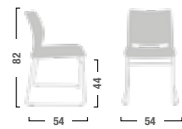

I modelli

Models

SD10

SD12

SD20

SD22

Panca a 2-3-4 posti.
2-3-4 seater bench.

Scocca: in polipropilene.
Body: in polypropilene.

Telaio fisso: in acciaio cromato.
Fixed frame: in chromed steel.

SD10

Sedia fissa telaio cromato in filo.
Fixed chair with chromed steel cantilever.

SD12

Sedia fissa telaio cromato in filo con braccioli.
Fixed chair with chromed steel cantilever with armrests.

SD20

Sedia fissa telaio 4 gambe cromato.
Fixed chair with chromed steel frame 4 legs.

SD22

Sedia fissa telaio 4 gambe cromato con braccioli.
Fixed chair with chromed steel frame 4 legs with armrest.