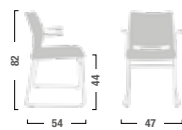

I modelli

Models

SD10

SD12

SD20

SD22

Panca a 2-3-4 posti.
2-3-4 seater bench.

Scocca: in polipropilene.
Body: in polypropilene.

Telaio fisso: in acciaio cromato.
Fixed frame: in chromed steel.

SD10

Sedia fissa telaio cromato in filo.
Fixed chair with chromed steel cantilever.

SD12

Sedia fissa telaio cromato in filo con braccioli.
Fixed chair with chromed steel cantilever with armrests.