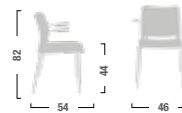

I modelli

Models

SD10

SD12

SD20

SD22

Panca a 2-3-4 posti.
2-3-4 seater bench.

Scocca: in polipropilene.
Body: in polypropilene.

Telaio fisso: in acciaio cromato.
Fixed frame: in chromed steel.

SD10

Sedia fissa telaio cromato in filo.
Fixed chair with chromed steel cantilever.

SD12

Sedia fissa telaio cromato in filo con braccioli.
Fixed chair with chromed steel cantilever with armrests.