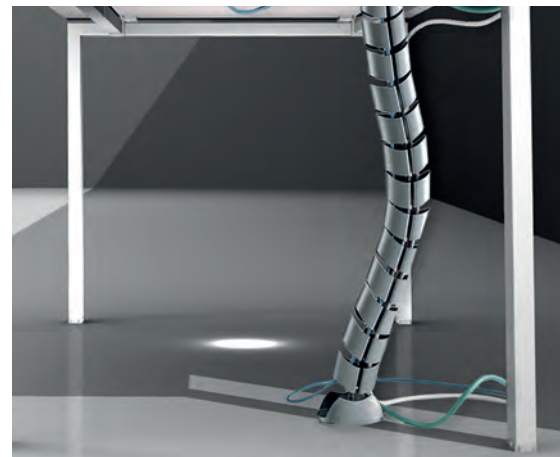

Optional: maniglia colore bianco
Optional: white handle

Optional: maniglia colore antracite
Optional: anthracite handle

Vaschetta poggiacavi sotto la scrivania
Cable container below desk

Salita cavi verticale - Canala orizzontale 65 cm
Vertical - horizontal cable running w.65 cm

Vertebra passacavi
Vertical cable running

Clip supporto cavi
Cable holder

Antina con apertura push & pull
Door with push & pull opening

Porta computer su ruote
Computer holder

Porta computer sospeso
Computer holder