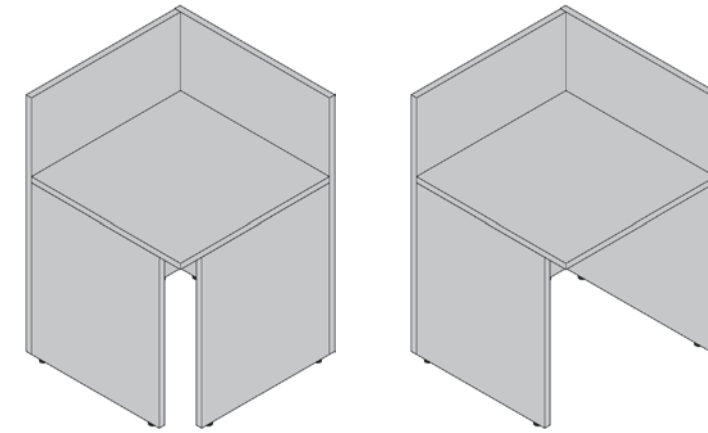

# ABACO

Materiali e finiture di prestigio traducono il design minimale ed elegante della linea Front Office. Versatile, componibile e modulare, Front Office consente la definizione degli ambienti privilegiando al massimo benessere e funzionalità degli spazi.

80/120/140/160/180 x 73 105/120H

80/120/140/160/180 x 95 73H

73 x 73 105/120H

73x2,5 105/120H

82x2,5 105/120H

80/120/140/160/180 x 27,5 2,5H

80/120/140/160/180 x 35 2,5H

70 x 70 2,5H

81 x 81 2,5H

80/120 x 30 70H

60/70/80 x 24 32/47H

27,5 x 2,5 30/45H

24 x 2,5 32/47H

80/120 x 24 65H

80/120 x 24 98H