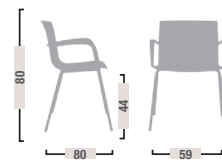

## QUICH COLLECTIVITY CHAIR

Marrone  
Brown

Bianco  
White

Rosso  
Red

Giallo  
Yellow

Blu  
Dark blue

Grigio  
Grey

**QH 10 / QH 11**  
Sedia fissa.  
Fixed chair.