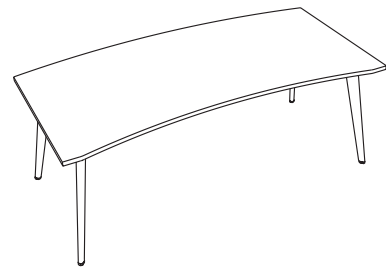

Gambe Tavoli riunione

Conference table legs

Gamba metallo verniciato Antracite / Anthracite painted metal leg

Gamba metallo verniciato Bianco / White painted metal leg

ABACO

Materiali e finiture di prestigio traducono il design minimale ed elegante della linea RHEA. Versatile, componibile e modulare, RHEA consente la definizione degli ambienti privilegiando al massimo benessere e funzionalità degli spazi.

120/140/160/180/200x90x74h

120/140/160/180/200x90x74h

200x90x74h

41x56x50h

84x58x59h

Esempi di composizione / Examples of composition

200x90x74h

187/207/227x180x74h