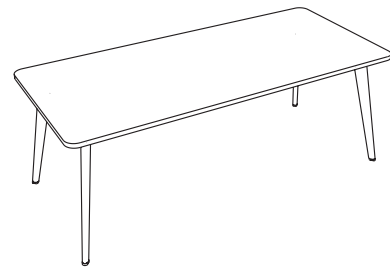

Gambe Tavoli riunione

Conference table legs

Gamba metallo verniciato Antracite / Anthracite painted metal leg

Gamba metallo verniciato Bianco / White painted metal leg

ABACO

Materiali e finiture di prestigio traducono il design minimale ed elegante della linea RHEA. Versatile, componibile e modulare, RHEA consente la definizione degli ambienti privilegiando al massimo benessere e funzionalità degli spazi.

120/140/160/180/200x90x74h

120/140/160/180/200x90x74h

200x90x74h

41x56x50h

84x58x59h

Esempi di composizione / Examples of composition

200x90x74h

187/207/227x180x74h