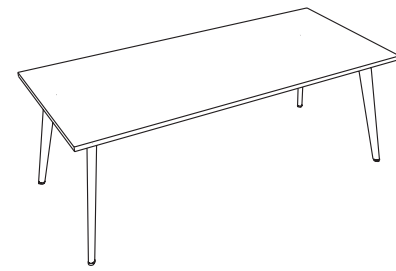

Gambe Tavoli riunione

Conference table legs

Gamba metallo verniciato Antracite / Anthracite painted metal leg

Gamba metallo verniciato Bianco / White painted metal leg

ABACO

Materiali e finiture di prestigio traducono il design minimale ed elegante della linea RHEA. Versatile, componibile e modulare, RHEA consente la definizione degli ambienti privilegiando al massimo benessere e funzionalità degli spazi.

120/140/160/180/200x90x74h

120/140/160/180/200x90x74h

200x90x74h

41x56x50h

84x58x59h

Esempi di composizione / Examples of composition

200x90x74h

187/207/227x180x74h