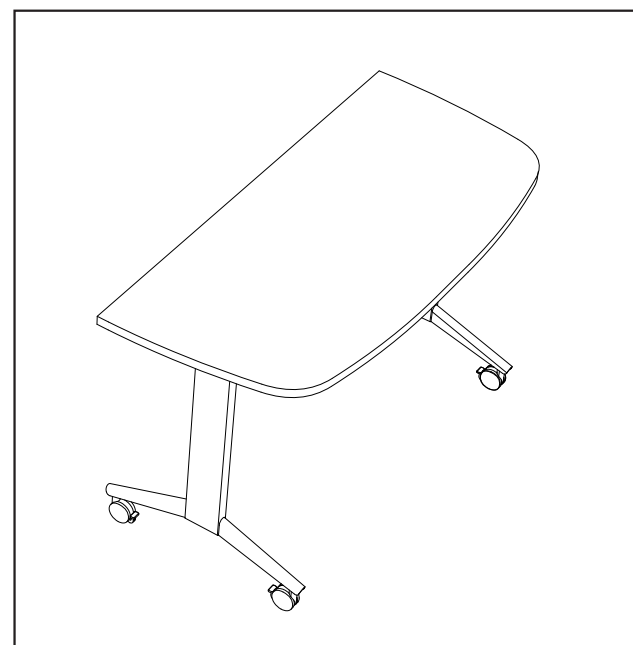

Olmo / Elm

Samui / Samui

Gambe / Legs

Bianco ral 9010 / White ral 9010

Struttura e movimento scrivanie elevabili

Structure and movement of elevated desks

Misure elementi tecnici

Technical elements measures

1 Tavolo ribaltabile
120/140/160/180x80xh.74
120/140/160/180x60xh.74

2 Tavolo ribaltabile angolo
193x80xh.74
165x60xh.74

3 Tavolo ribaltabile terminale
168x80xh.74
128x60xh.74

4 Scrivania elevabile
120/140/160/180x80xh.64/129