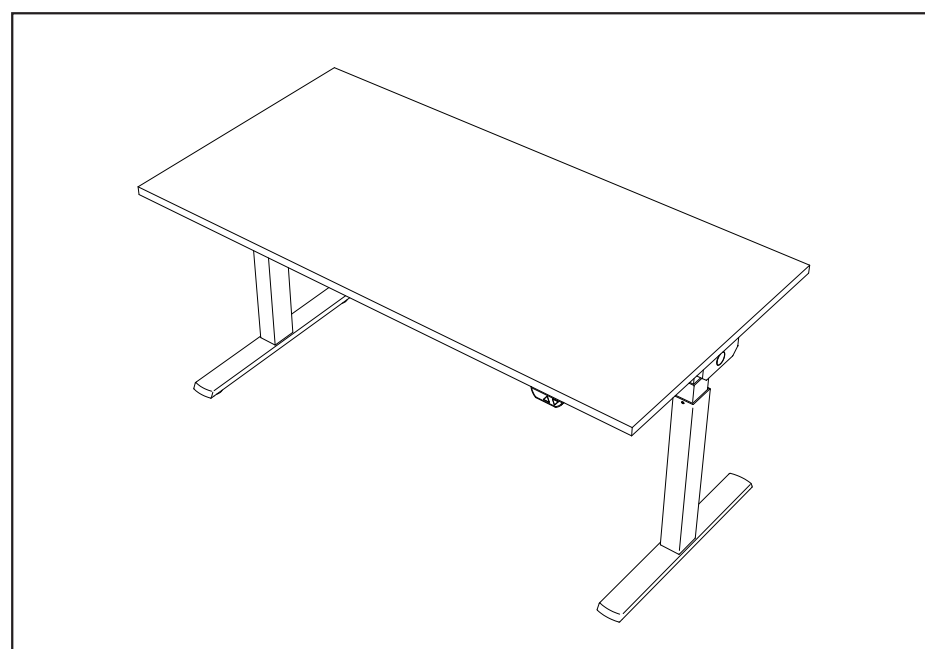

Olmo / Elm

Samui / Samui

Gambe / Legs

Bianco ral 9010 / White ral 9010

Struttura e movimento scrivanie elevabili

Structure and movement of elevated desks

Misure elementi tecnici

Technical elements measures

1 Tavolo ribaltabile
120/140/160/180x80xh.74
120/140/160/180x60xh.74

2 Tavolo ribaltabile angolo
193x80xh.74
165x60xh.74

3 Tavolo ribaltabile terminale
168x80xh.74
128x60xh.74

4 Scrivania elevabile
120/140/160/180x80xh.64/129