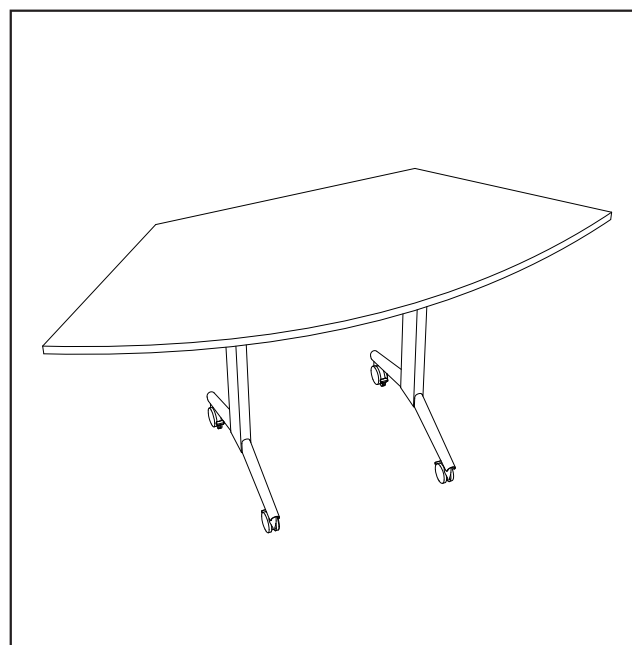

Olmo / Elm

Samui / Samui

Gambe / Legs

Bianco ral 9010 / White ral 9010

Struttura e movimento scrivanie elevabili

Structure and movement of elevated desks

Misure elementi tecnici

Technical elements measures

1 Tavolo ribaltabile
120/140/160/180x80xh.74
120/140/160/180x60xh.74

2 Tavolo ribaltabile angolo
193x80xh.74
165x60xh.74

3 Tavolo ribaltabile terminale
168x80xh.74
128x60xh.74

4 Scrivania elevabile
120/140/160/180x80xh.64/129