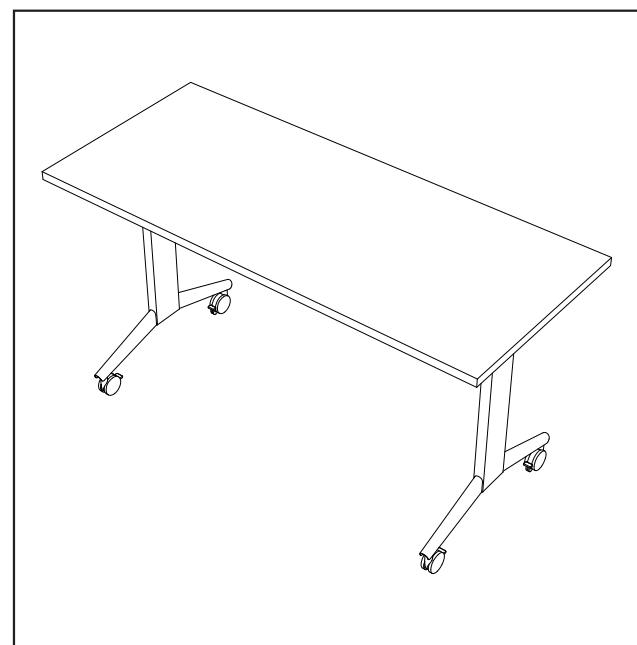

Olmo / Elm

Samui / Samui

Gambe / Legs

Bianco ral 9010 / White ral 9010

Struttura e movimento scrivanie elevabili

Structure and movement of elevated desks

Misure elementi tecnici

Technical elements measures

1 Tavolo ribaltabile
120/140/160/180x80xh.74
120/140/160/180x60xh.74

2 Tavolo ribaltabile angolo
193x80xh.74
165x60xh.74

3 Tavolo ribaltabile terminale
168x80xh.74
128x60xh.74

4 Scrivania elevabile
120/140/160/180x80xh.64/129