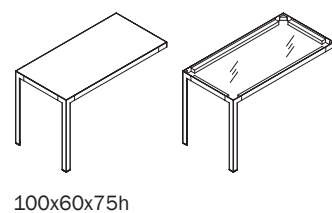

100x60x75h