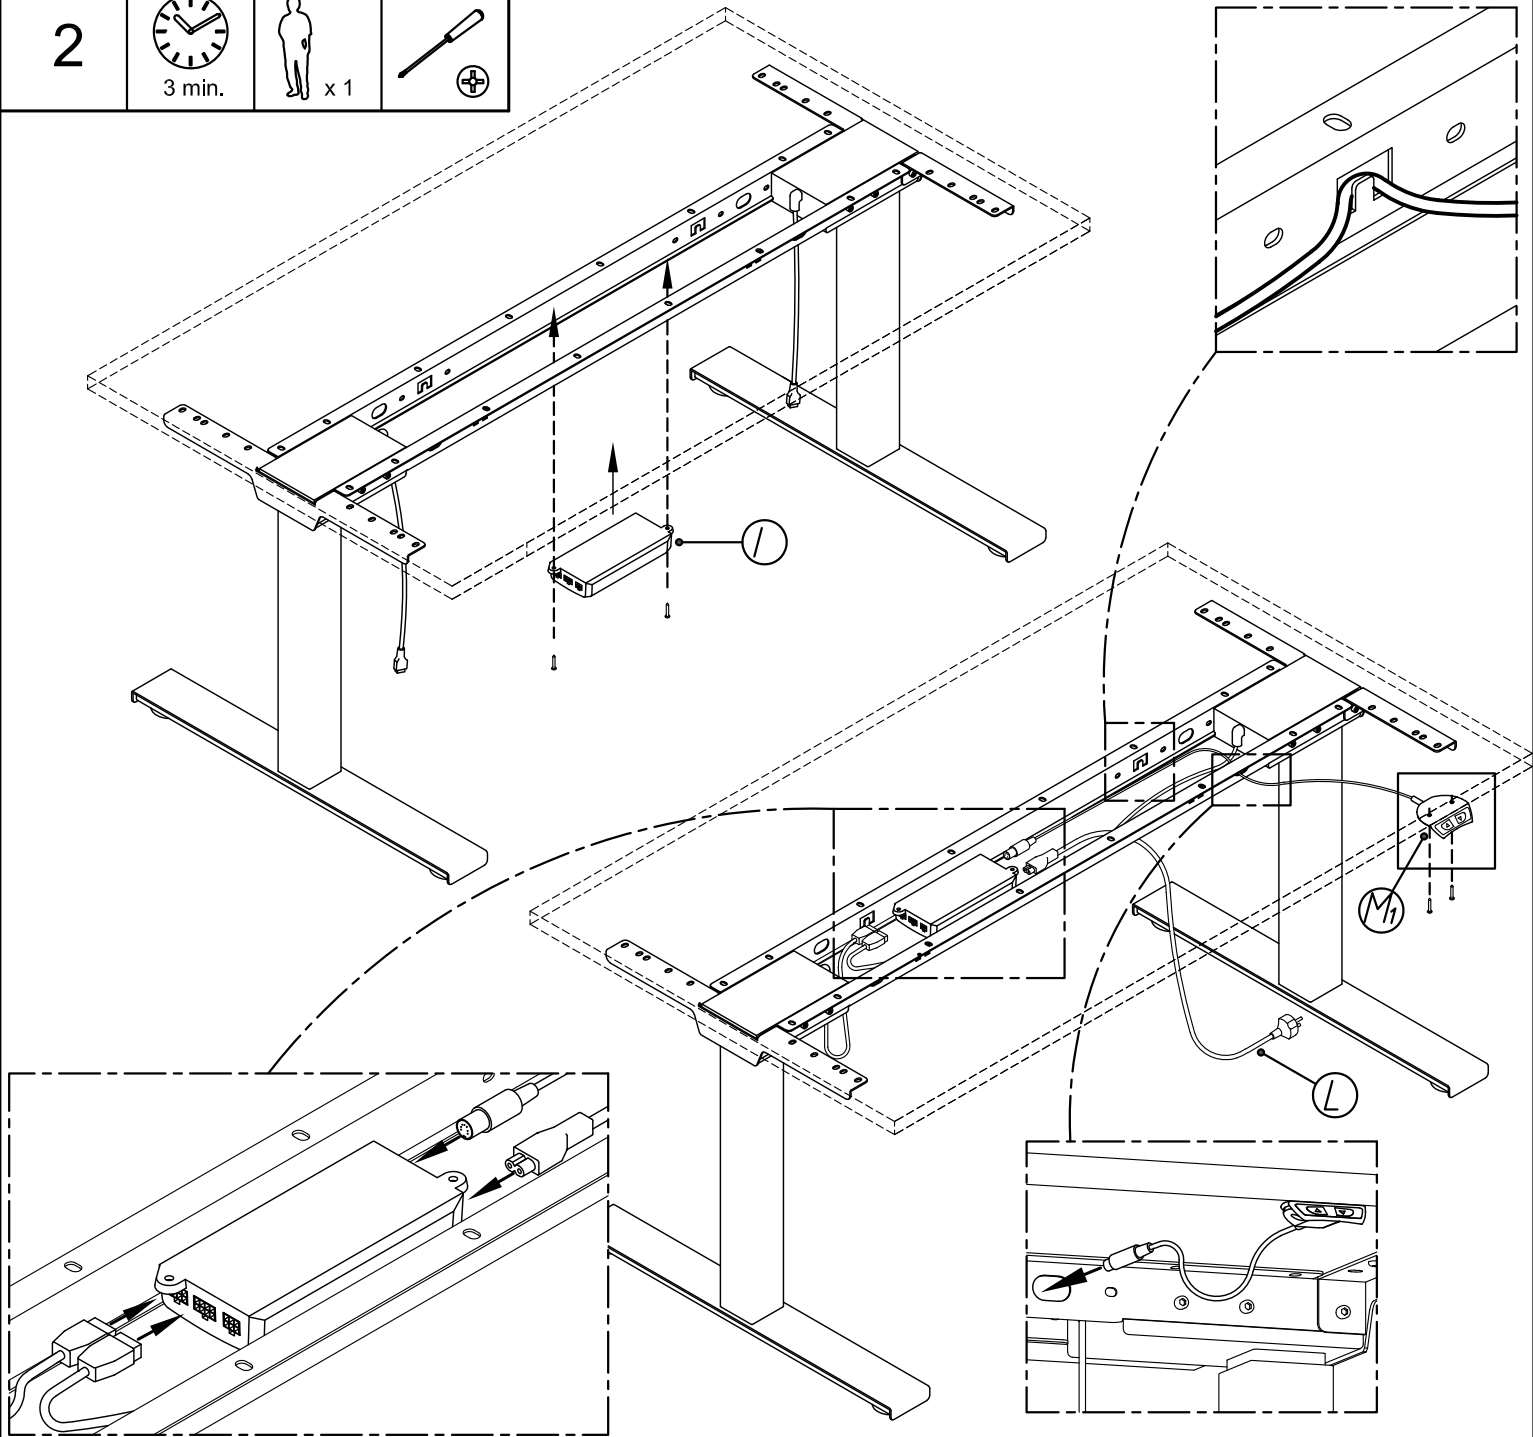

2

3 min.

						COMPIR- MOVE MOTORIZZATO	
Pz/Pcs	I	L	M1	M2	M3		Cod. 29000630
Qt/Qty	1	1	1	1	1	Rev. 10/2020