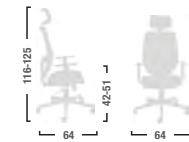

I modelli

Models

DP31 - DP33 - DP35 - DP37
DP41 - DP43 - DP45 - DP47

DP32 - DP34 - DP36 - DP38
DP42 - DP44 - DP46 - DP48

- Poggiatesta in rete.
Upholstered in mesh.
- Scocca schienale: in nylon rivestita in rete ad alta resistenza.
Backrest frame: in nylon covered by high-resistant mesh.
- Braccioni: in nylon regolabili.
Armrests: in adjustable nylon.
- Imbottitura sedile: in resina poliuretana.
Seat padding: in polyuretan resin.
- Scocca interna sedile: in legno o in nylon.
Seat internal monocoque: in wood or nylon.
- Carter sedile: in poliuretano antiurto.
Seat plastic: in shock-resistant polypropylene.
- Meccanismo oscillante mov. 28-4-8.
Tilting movement mov. 28-4-8.
- Regolazione altezza: con pistone a gas.
Height adjustment: with gas piston.
- Base: in nylon.
Base: in nylon.
- Ruote: piroettanti in nylon.
Wheels: revolving in nylon.

Bracciolo regolabile 3D
Armrests adjustable 3D

Bracciolo regolabile 1D
Armrests adjustable 1D

- DP37**
Poltrona erg. con poggiatesta e bracc. regolabili mov. 8.
Ergonomic armchair with adjustable headrest and armrests mov. 8.
- DP36**
Poltrona erg. con bracc. regolabili mov. 8.
Ergonomic armchair with adjustable armrests mov. 8.
- DP31**
Poltrona erg. con poggiatesta e bracc. regolabili mov. 28.
Ergonomic armchair with adjustable headrest and armrests mov. 28.
- DP34**
Poltrona erg. con bracc. regolabili mov. 4.
Ergonomic armchair with adjustable armrests mov. 4.