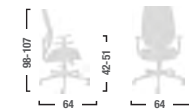

I modelli

Models

DP31 - DP33 - DP35 - DP37
DP41 - DP43 - DP45 - DP47

DP32 - DP34 - DP36 - DP38
DP42 - DP44 - DP46 - DP48

- Poggiatesta in rete.
Upholstered in mesh.
- Scocca schienale: in nylon rivestita in rete ad alta resistenza.
Backrest frame: in nylon covered by high-resistant mesh.
- Braccioni: in nylon regolabili.
Armrests: in adjustable nylon.
- Imbottitura sedile: in resina poliuretana.
Seat padding: in polyuretan resin.
- Scocca interna sedile: in legno o in nylon.
Seat internal monocoque: in wood or nylon.
- Carter sedile: in poliuretano antiurto.
Seat plastic: in shock-resistant polypropylene.
- Meccanismo oscillante mov. 28-4-8.
Tilting movement mov. 28-4-8.
- Regolazione altezza: con pistone a gas.
Height adjustment: with gas piston.
- Base: in nylon.
Base: in nylon.
- Ruote: piroettanti in nylon.
Wheels: revolving in nylon.

Bracciolo regolabile 3D
Armrests adjustable 3D

Bracciolo regolabile 1D
Armrests adjustable 1D

- DP37**
Poltrona erg. con poggiatesta e bracc. regolabili mov. 8.
Ergonomic armchair with adjustable headrest and armrests mov. 8.
- DP36**
Poltrona erg. con bracc. regolabili mov. 8.
Ergonomic armchair with adjustable armrests mov. 8.
- DP31**
Poltrona erg. con poggiatesta e bracc. regolabili mov. 28.
Ergonomic armchair with adjustable headrest and armrests mov. 28.
- DP34**
Poltrona erg. con bracc. regolabili mov. 4.
Ergonomic armchair with adjustable armrests mov. 4.